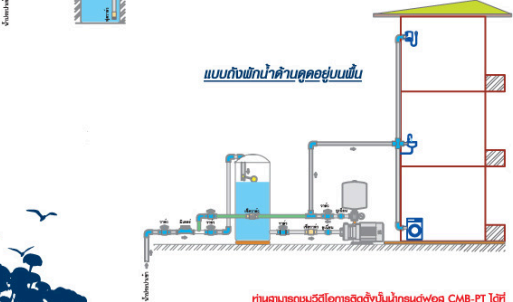

แบบถังพักน้ำด้านตุ่อยู่บนชั้น

ค้นหาและดูวิดีโอติดตั้งปั๊มน้ำกรุนด์ฟอส CMB-PT ได้ที่
www.grundfos.co.th
www.youtube.com/grundfos-thailand

be think innovate

ตารางใช้ตลับปั๊มน้ำกรุนด์ฟอส

รุ่น	แรงดันหัว (เมตร)				แรงดันใช้งาน PSI	ขนาดท่อเข้า/ออก	
	20	25	30	35			40
CMB3-37PT	63	54	38	12	-	ท่อ 1" BSP ท่อ 1" BSP	
CMB3-46PT	66	62	51	40	25	ท่อ 1" BSP ท่อ 1" BSP	
CMB5-37 PT	-	86	66	26	-	ท่อ 1 1/2" BSP ท่อ 1" BSP	
CMB5-46 PT	-	103	93	80	56	ท่อ 1 1/2" BSP ท่อ 1" BSP	

*แรงดันน้ำ 1 bar เท่ากับแรงสูง 10 เมตร