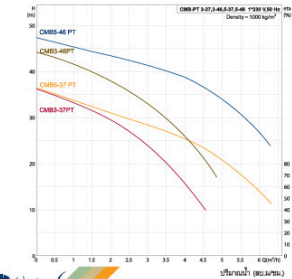

กราฟแสดงประสิทธิภาพปั๊มน้ำกรุนด์ฟอส