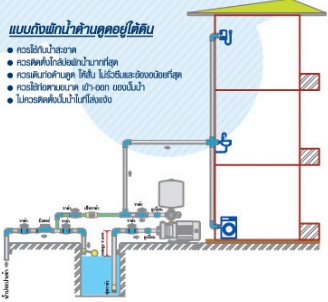

แผนผังรูปแบบติดตั้งปั๊มน้ำกรุนด์ฟอส