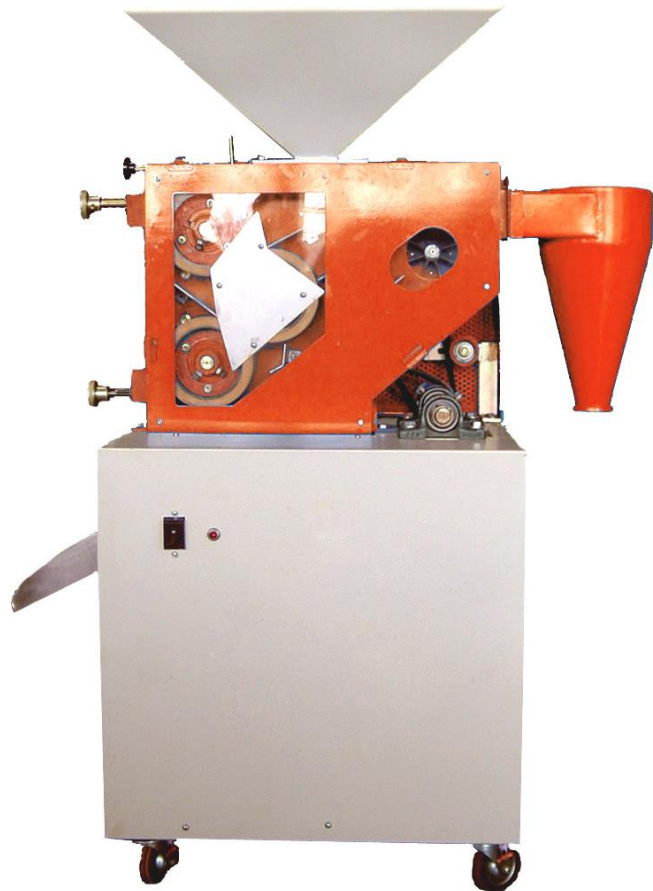

สิงห์สยาม

เครื่องสีข้าวกลิ้ง สิงห์สยาม

รุ่น MS 100 BM

ประสิทธิภาพ

- สีข้าวเปลือกได้ 120 กิโลกรัม/ชั่วโมง
- เหมาะสำหรับกลุ่มแม่บ้านชุมชนและประชาชนทั่วไป
- นำไปปรับจ้างสีข้าวหรือสีข้าวจำหน่าย
- ติดตั้งล้อที่ฐานเคลื่อนย้ายได้สะดวก
- แยกแกลบในตัว

ข้อมูลจำเพาะ

- มอเตอร์ 1 แรงม้า 220 โวลต์
- น้ำหนักเครื่อง 133 กิโลกรัม
- ขนาด 110 X 58 X 141 เซ็นติเมตร
กว้าง X ยาว X สูง

*หมายเหตุ การสีข้าวกลิ้งจะไม่มีรำและปลายข้าว
การสีข้าวกลิ้งต้องสีซ้ำอีกหนึ่งรอบ