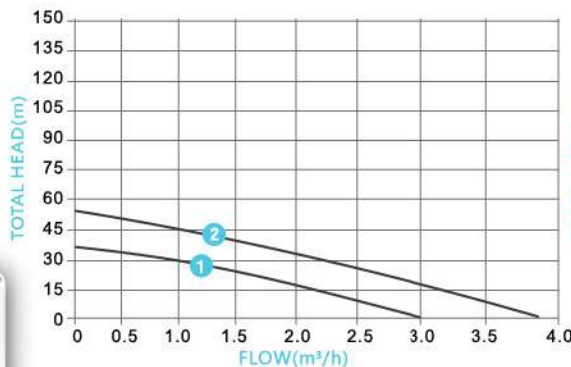

ปั๊มน้ำพลังงานแสงอาทิตย์ DC Brushless

“ฟรีค่าไฟ ทางเลือกใหม่แห่งอนาคต”

ขนาดบ่อ 3 นิ้ว

PERFORMANCE CURVES

ใบพลาสติก สลัดทราย

กล่องคอลโทรลอะลูมิเนียม

รุ่น Model	แรงดันไฟ	แรงดันที่เหมาะสม	กำลังไฟ	ปริมาณน้ำ	ส่งสูงสุด	ทางออกน้ำ	Solar Panel	
							Open voltage	Power
1 SS-3SC3-35-24-300	24V	30V-48V	300W	3.0m³/h	35m	1.25"	<50V	≥500W
2 SS-3SC3.8-55-48-400	48V	60V-90V	400W	3.8m³/h	55m	1.25"	<100V	≥600W
3 SS-3SC6-60-72-750	72V	90V-120V	750W	6.0m³/h	60m	1.25"	<150V	≥1000W
4 SS-3SC8-62-110-1100	110V	110V-150V	1100W	8.0m³/h	62m	1.5"	<200V	≥1500W

ขนาดบ่อ 4 นิ้ว

PERFORMANCE CURVES

ใบพลาสติก สลัดทราย

กล่องคอลโทรลอะลูมิเนียม

รุ่น Model	แรงดันไฟ	แรงดันที่เหมาะสม	กำลังไฟ	ปริมาณน้ำ	ส่งสูงสุด	ทางออกน้ำ	Solar Panel	
							Open voltage	Power
5 SS-4SC6-56-72-750	72V	90V-120V	750W	6.0m³/h	56m	1.5"	<150V	≥1000W
6 SS-4SC6-84-110-1100	110V	110V-150V	1100W	6.0m³/h	84m	1.5"	<200V	≥1500W
7 SS-4SC9-45-72-750	72V	90V-120V	750W	9.0m³/h	45m	2"	<150V	≥1000W
8 SS-4SC9-85-110-1500	110V	110V-150V	1500W	9.0m³/h	85m	2"	<200V	≥2000W
9 SS-4SC13-48-110-1100	110V	110V-150V	1100W	13.0m³/h	48m	2"	<200V	≥1500W
10 SS-4SC13-60-110-1500	110V	110V-150V	1500W	13.0m³/h	60m	2"	<200V	≥2000W
11 SS-4SC17-48-110-1500	110V	110V-150V	1500W	17.0m³/h	48m	2"	<200V	≥2000W