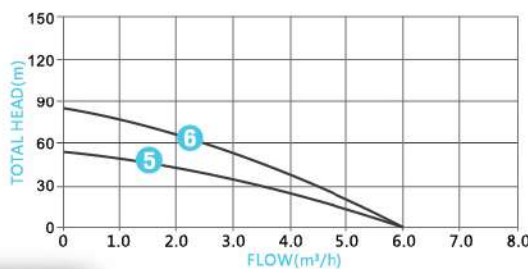

ปั๊มน้ำพลังงานแสงอาทิตย์ DC Brushless

“ฟรีค่าไฟ ทางเลือกใหม่แห่งอนาคต”

ขนาดบ่อ 3 นิ้ว

PERFORMANCE CURVES

ใบพลาสติก สลัดทราย

กล่องคอลโทรลอะลูมิเนียม

รุ่น Model	แรงดันไฟ	แรงดันที่เหมาะสม	กำลังไฟ	ปริมาณน้ำ	ส่งสูงสุด	ทางออกน้ำ	Solar Panel	
							Open voltage	Power
1 SS-3SC3-35-24-300	24V	30V-48V	300W	3.0m³/h	35m	1.25"	<50V	≥500W
2 SS-3SC3.8-55-48-400	48V	60V-90V	400W	3.8m³/h	55m	1.25"	<100V	≥600W
3 SS-3SC6-60-72-750	72V	90V-120V	750W	6.0m³/h	60m	1.25"	<150V	≥1000W
4 SS-3SC8-62-110-1100	110V	110V-150V	1100W	8.0m³/h	62m	1.5"	<200V	≥1500W

ขนาดบ่อ 4 นิ้ว

PERFORMANCE CURVES

ใบพลาสติก สลัดทราย

กล่องคอลโทรลอะลูมิเนียม

รุ่น Model	แรงดันไฟ	แรงดันที่เหมาะสม	กำลังไฟ	ปริมาณน้ำ	ส่งสูงสุด	ทางออกน้ำ	Solar Panel	
							Open voltage	Power
5 SS-4SC6-56-72-750	72V	90V-120V	750W	6.0m³/h	56m	1.5"	<150V	≥1000W
6 SS-4SC6-84-110-1100	110V	110V-150V	1100W	6.0m³/h	84m	1.5"	<200V	≥1500W
7 SS-4SC9-45-72-750	72V	90V-120V	750W	9.0m³/h	45m	2"	<150V	≥1000W
8 SS-4SC9-85-110-1500	110V	110V-150V	1500W	9.0m³/h	85m	2"	<200V	≥2000W
9 SS-4SC13-48-110-1100	110V	110V-150V	1100W	13.0m³/h	48m	2"	<200V	≥1500W
10 SS-4SC13-60-110-1500	110V	110V-150V	1500W	13.0m³/h	60m	2"	<200V	≥2000W
11 SS-4SC17-48-110-1500	110V	110V-150V	1500W	17.0m³/h	48m	2"	<200V	≥2000W