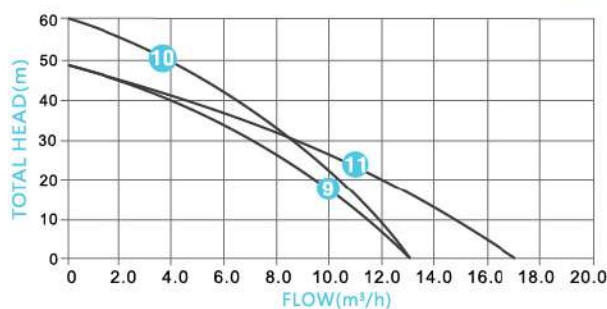

ปั๊มน้ำพลังงานแสงอาทิตย์ DC Brushless

“ฟรีค่าไฟ ทางเลือกใหม่แห่งอนาคต”

ขนาดบ่อ 3 นิ้ว

PERFORMANCE CURVES

ใบพลาสติก สลัดทราย

กล่องคอลโทรลอะลูมิเนียม

รุ่น Model	แรงดันไฟ	แรงดันที่เหมาะสม	กำลังไฟ	ปริมาณน้ำ	ส่งสูงสุด	ทางออกน้ำ	Solar Panel	
							Open voltage	Power
1 SS-3SC3-35-24-300	24V	30V-48V	300W	3.0m³/h	35m	1.25"	<50V	≥500W
2 SS-3SC3.8-55-48-400	48V	60V-90V	400W	3.8m³/h	55m	1.25"	<100V	≥600W
3 SS-3SC6-60-72-750	72V	90V-120V	750W	6.0m³/h	60m	1.25"	<150V	≥1000W
4 SS-3SC8-62-110-1100	110V	110V-150V	1100W	8.0m³/h	62m	1.5"	<200V	≥1500W

ขนาดบ่อ 4 นิ้ว

PERFORMANCE CURVES

ใบพลาสติก สลัดทราย

กล่องคอลโทรลอะลูมิเนียม

รุ่น Model	แรงดันไฟ	แรงดันที่เหมาะสม	กำลังไฟ	ปริมาณน้ำ	ส่งสูงสุด	ทางออกน้ำ	Solar Panel	
							Open voltage	Power
5 SS-4SC6-56-72-750	72V	90V-120V	750W	6.0m³/h	56m	1.5"	<150V	≥1000W
6 SS-4SC6-84-110-1100	110V	110V-150V	1100W	6.0m³/h	84m	1.5"	<200V	≥1500W
7 SS-4SC9-45-72-750	72V	90V-120V	750W	9.0m³/h	45m	2"	<150V	≥1000W
8 SS-4SC9-85-110-1500	110V	110V-150V	1500W	9.0m³/h	85m	2"	<200V	≥2000W
9 SS-4SC13-48-110-1100	110V	110V-150V	1100W	13.0m³/h	48m	2"	<200V	≥1500W
10 SS-4SC13-60-110-1500	110V	110V-150V	1500W	13.0m³/h	60m	2"	<200V	≥2000W
11 SS-4SC17-48-110-1500	110V	110V-150V	1500W	17.0m³/h	48m	2"	<200V	≥2000W