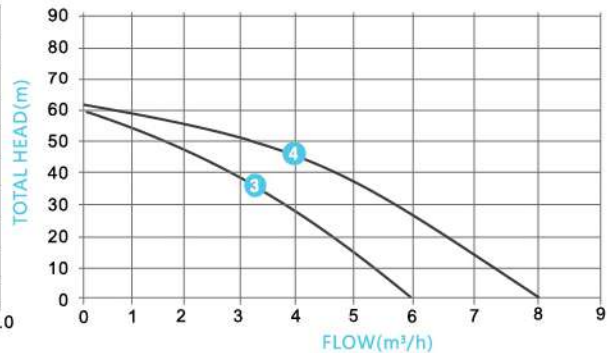

ปั๊มน้ำพลังงานแสงอาทิตย์ DC Brushless

“ฟรีค่าไฟ ทางเลือกใหม่แห่งอนาคต”

ขนาดบ่อ 3 นิ้ว

PERFORMANCE CURVES

ใบพลาสติก สลัดทราย

กล่องคอลโทรลอะลูมิเนียม

รุ่น Model	แรงดันไฟ	แรงดันที่เหมาะสม	กำลังไฟ	ปริมาณน้ำ	ส่งสูงสุด	ทางออกน้ำ	Solar Panel	
							Open voltage	Power
1 SS-3SC3-35-24-300	24V	30V-48V	300W	3.0m³/h	35m	1.25"	<50V	≥500W
2 SS-3SC3.8-55-48-400	48V	60V-90V	400W	3.8m³/h	55m	1.25"	<100V	≥600W
3 SS-3SC6-60-72-750	72V	90V-120V	750W	6.0m³/h	60m	1.25"	<150V	≥1000W
4 SS-3SC8-62-110-1100	110V	110V-150V	1100W	8.0m³/h	62m	1.5"	<200V	≥1500W

ขนาดบ่อ 4 นิ้ว

PERFORMANCE CURVES

ใบพลาสติก สลัดทราย

กล่องคอลโทรลอะลูมิเนียม

รุ่น Model	แรงดันไฟ	แรงดันที่เหมาะสม	กำลังไฟ	ปริมาณน้ำ	ส่งสูงสุด	ทางออกน้ำ	Solar Panel	
							Open voltage	Power
5 SS-4SC6-56-72-750	72V	90V-120V	750W	6.0m³/h	56m	1.5"	<150V	≥1000W
6 SS-4SC6-84-110-1100	110V	110V-150V	1100W	6.0m³/h	84m	1.5"	<200V	≥1500W
7 SS-4SC9-45-72-750	72V	90V-120V	750W	9.0m³/h	45m	2"	<150V	≥1000W
8 SS-4SC9-85-110-1500	110V	110V-150V	1500W	9.0m³/h	85m	2"	<200V	≥2000W
9 SS-4SC13-48-110-1100	110V	110V-150V	1100W	13.0m³/h	48m	2"	<200V	≥1500W
10 SS-4SC13-60-110-1500	110V	110V-150V	1500W	13.0m³/h	60m	2"	<200V	≥2000W
11 SS-4SC17-48-110-1500	110V	110V-150V	1500W	17.0m³/h	48m	2"	<200V	≥2000W