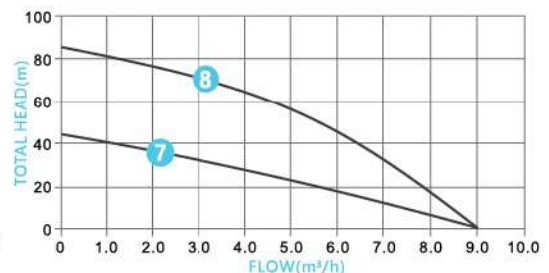

ปั๊มน้ำพลังงานแสงอาทิตย์ DC Brushless

“ฟรีค่าไฟ ทางเลือกใหม่แห่งอนาคต”

ขนาดบ่อ 3 นิ้ว

PERFORMANCE CURVES

ใบพลาสติก สลัดทราย

กล่องคอลโทรลอะลูมิเนียม

รุ่น Model	แรงดันไฟ	แรงดันที่เหมาะสม	กำลังไฟ	ปริมาณน้ำ	ส่งสูงสุด	ทางออกน้ำ	Solar Panel	
							Open voltage	Power
1 SS-3SC3-35-24-300	24V	30V-48V	300W	3.0m³/h	35m	1.25"	<50V	≥500W
2 SS-3SC3.8-55-48-400	48V	60V-90V	400W	3.8m³/h	55m	1.25"	<100V	≥600W
3 SS-3SC6-60-72-750	72V	90V-120V	750W	6.0m³/h	60m	1.25"	<150V	≥1000W
4 SS-3SC8-62-110-1100	110V	110V-150V	1100W	8.0m³/h	62m	1.5"	<200V	≥1500W

ขนาดบ่อ 4 นิ้ว

PERFORMANCE CURVES

ใบพลาสติก สลัดทราย

กล่องคอลโทรลอะลูมิเนียม

รุ่น Model	แรงดันไฟ	แรงดันที่เหมาะสม	กำลังไฟ	ปริมาณน้ำ	ส่งสูงสุด	ทางออกน้ำ	Solar Panel	
							Open voltage	Power
5 SS-4SC6-56-72-750	72V	90V-120V	750W	6.0m³/h	56m	1.5"	<150V	≥1000W
6 SS-4SC6-84-110-1100	110V	110V-150V	1100W	6.0m³/h	84m	1.5"	<200V	≥1500W
7 SS-4SC9-45-72-750	72V	90V-120V	750W	9.0m³/h	45m	2"	<150V	≥1000W
8 SS-4SC9-85-110-1500	110V	110V-150V	1500W	9.0m³/h	85m	2"	<200V	≥2000W
9 SS-4SC13-48-110-1100	110V	110V-150V	1100W	13.0m³/h	48m	2"	<200V	≥1500W
10 SS-4SC13-60-110-1500	110V	110V-150V	1500W	13.0m³/h	60m	2"	<200V	≥2000W
11 SS-4SC17-48-110-1500	110V	110V-150V	1500W	17.0m³/h	48m	2"	<200V	≥2000W